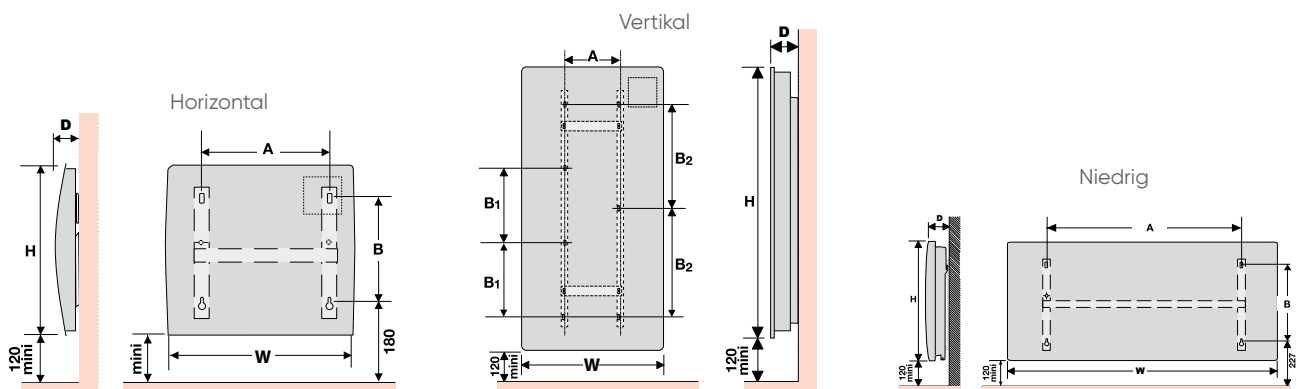

- 1 MENÜ Taste : Zugang zuden verschiedenen Einstellmöglichkeiten
- 2 Energieverbrauchsanzeige
- 3 ON / OFF Schalter
- 4 Bestätigung

MASSZEICHNUNG (in mm)

TECHNISCHE DATEN

LEISTUNG (W)	ABMESSUNGEN (mm)							GEWICHT NETTO (KG)
	BREITE (W)	HÖHE (H)	TIEFE (D)	A	B	B1	B2	
Oniris Smart Pilot IO Horizontal								
750	613	615	110	383	341	-	-	10,8
1000	761	615	110	531	341	-	-	13
1250	909	615	110	679	341	-	-	15,4
1500	1058	615	110	827	341	-	-	18
2000	1205	615	110	975	341	-	-	20,4
Oniris Smart Pilot IO Vertikal								
1000	470	1120	149	338	282	453	383	18
1500	470	1340	149	338	376	453	383	20
2000	470	1540	149	338	376	453	383	23
Oniris Smart Pilot IO Niedrig								
750	886	300	108	755	172	-	-	8
1000	1034	300	108	903	172	-	-	9
1500	1550	300	108	1369	172	-	-	14