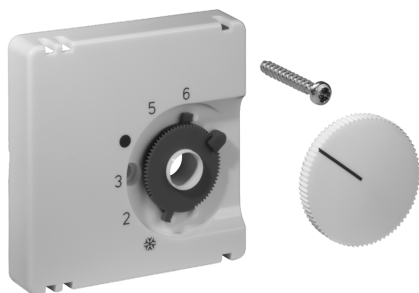

# Typ: JZ-001.000

**Art.-Nr.:** UN990035

**Ausstattung:**

Deckelset 50 x 50 mm, reinweiß (ähnlich RAL 9010), glänzend

**Anwendung:**

**Technische Daten:**

Abmessungen Gehäuse:	50 x 10 x 50 mm
Abmessungen Verpackung:	50 x 10 x 50 mm
Ausstattungstext Typ:	Deckelset 50 x 50 mm
Farbe Gehäuse:	reinweiß (ähnlich RAL 9010)
Gewicht:	ca. 15 g
Material Gehäuse:	Kunststoff PC
Oberflächenbeschaffenheit:	glänzend
Zubehör:	FTR 101.000#00, FTR 101.002#00, FTR 101.010#00, FTR 101.086#00, FTR 101.202#00, FTR 101.210#00